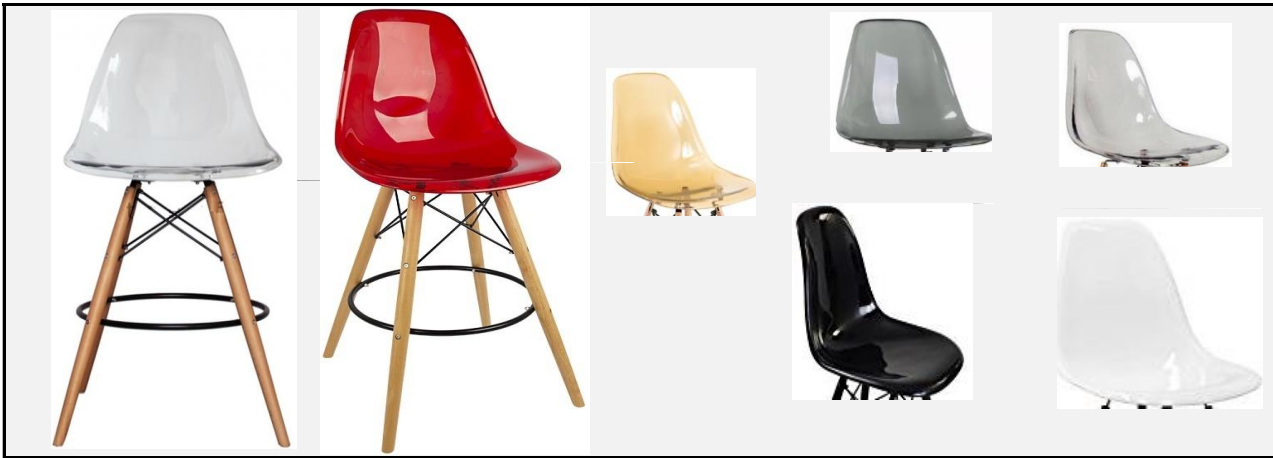

## TABURETES/MESAS ALTOS PARA BAR Y/O COMEDOR COLECCION 2019

TABURETE 2KOOK" KY-801 2pcs\*carton  
negro(424253) blanco(424252) rojo(424254)

TABURETE en ABS, + BASE cromada de 385mm de diametro, ajustable en altura, tamaño: 42\*44cm altura ajustable desde 67.5-88.5cm, apoyapiés metal cromado

MESA "NORA" KY-307 (202035)

Mesa ALTA-FIJA, estructura metal cromada, BASE 450mm de diametro, columna dia: 60mm espesor 2mm, Top vidrio templado transparente de 60cm de diametro, 10mm de espesor. altura 103cm. 2pcs/ctn

MESA "NAARA" KY-308 (202036)

Mesa ALTA-AJUSTABLE, en altura, estructura metal cromada, BASE 450mm de diametro, columna dia: 60mm espesor 2mm Top vidrio templado color FROSTY de 60cm de diametro, 10mm de espesor. altura desde 69-92cm 2pcs/ctn

U-341E

TABURETE en POLIPROPILENO+cushon patas 100% madera HAYA  
negro(606088) blanco(606089) 4pcs/coja

TAB. TOWER PC-117D1

TABURETES EN POLICARBONATO, VARIOS COLORES

amarillo(404059) negro(404060) crema(404061) rojo(404062) cafe(404063) transpar(404070) gris(404071)